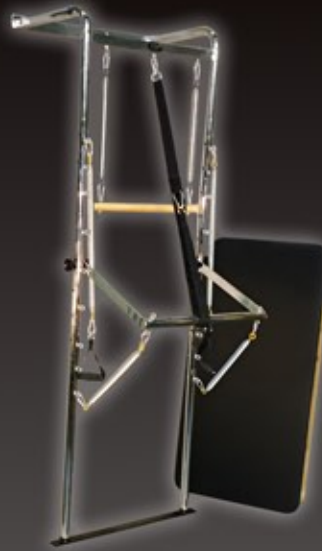

↘ **UNIDAD DE PARED**